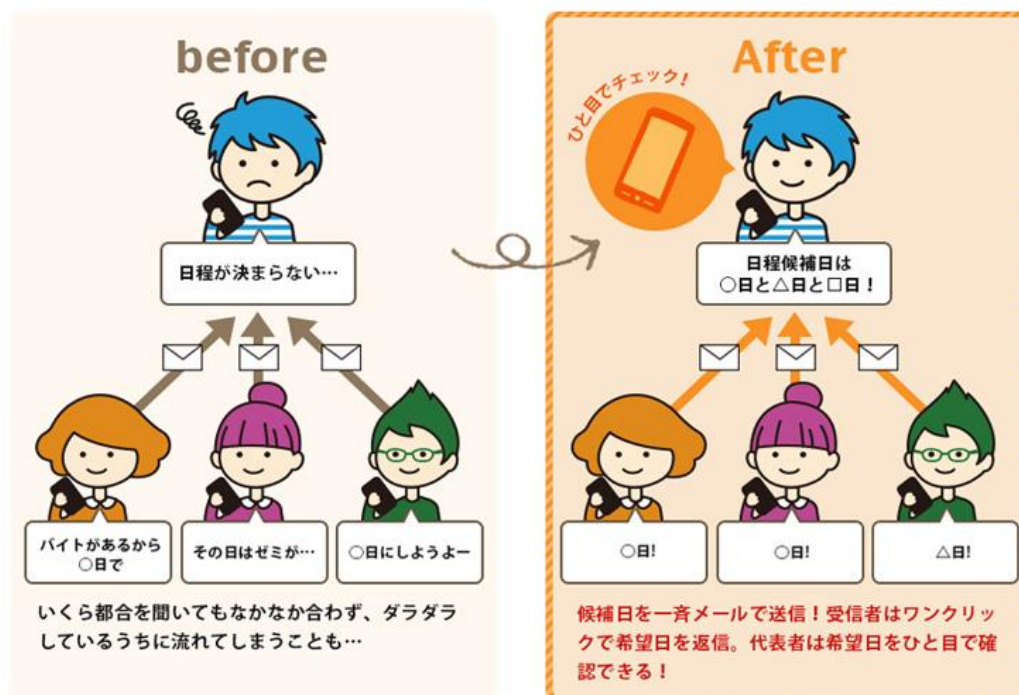

#### 【「第一回スポ GOMI らくらく連絡網カップ」開催概要】

開催日：2013年10月14日（月・祝）  
時間：10：00～13：00 終了予定（競技時間 60分）  
場所：JR 渋谷駅 ハチ公口前広場  
条件：雨天決行・荒天中止  
費用：無料  
参加チーム数：10（性別・年齢制限なし、1チーム3～5人）

【「スポーツ GOMI 拾い」とは】

あらかじめ定められたエリアで、制限時間（60 分間）内に、チームでゴミを拾い、ゴミの量と質でポイントを競い合う日本発祥の環境に優しいスポーツです。「ゴミ拾い」という社会奉仕活動に、「スポーツ」というエッセンスを加えたことで、誰もが楽しみながら街をきれいにできる新しい団体活動として人気のイベントになっています。

【『らくらく連絡網』とは】

日本全国のスポーツチーム、大学部活動やサークル、PTA などを中心に 2013 年 10 月現在、36 万団体、630 万会員が利用している PC・携帯電話・スマートフォン向けグループコミュニケーションサービスです。

URL : <http://www.ra9.jp/>

<サービス概要>

# らくらく連絡網

繰り返される日程調整、メールの洪水。。  
「らくらく連絡網」があればもう面倒な調整は必要ありません!

01

「メールのやりとりが50通以上、、」なんてこともありません。  
日程調整は **メール1本!**

**02 「人数が決まらず予約ができない！」なんてことはありません。  
出欠確認はメール1本！**

**○ かゆい所に手が届く機能も充実**

 <p><b>賛否確認メール</b></p> <p>賛成か反対か、メンバーの意見がとれます。</p>	 <p><b>予約配信</b> 15日13時</p> <p>事前に配信日を設定して、自動的に配信できます。</p>	 <p><b>スケジュール管理</b></p> <p>団体・グループでの予定を一括で管理できます。</p>	 <p><b>グループ配信</b></p> <p>グループをつくって、特定のメンバーに一斉配信できます。</p>
---	--	---	---